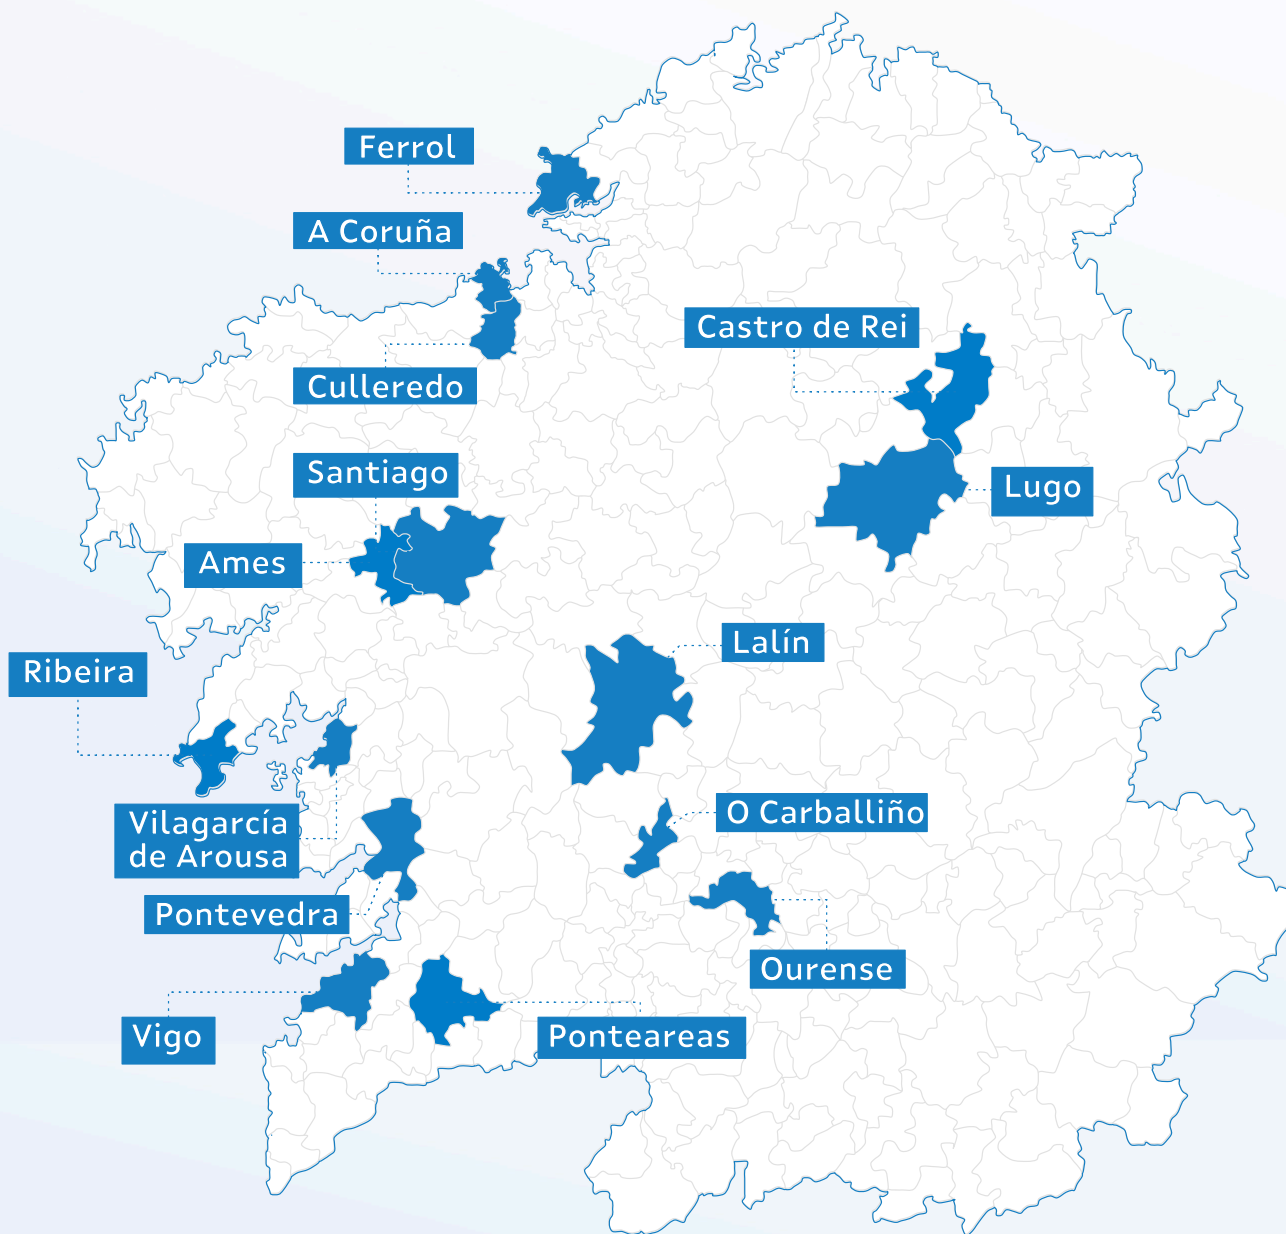

OPOSICIÓN DE EDUCACIÓN 2024

A PARTIR DO 22 DE XUÑO

1.743

PRAZAS

195

TRIBUNAIS

21.230

OPOSITORES

PROBAS EN 15 LOCALIDADES

XUNTA
DE GALICIA